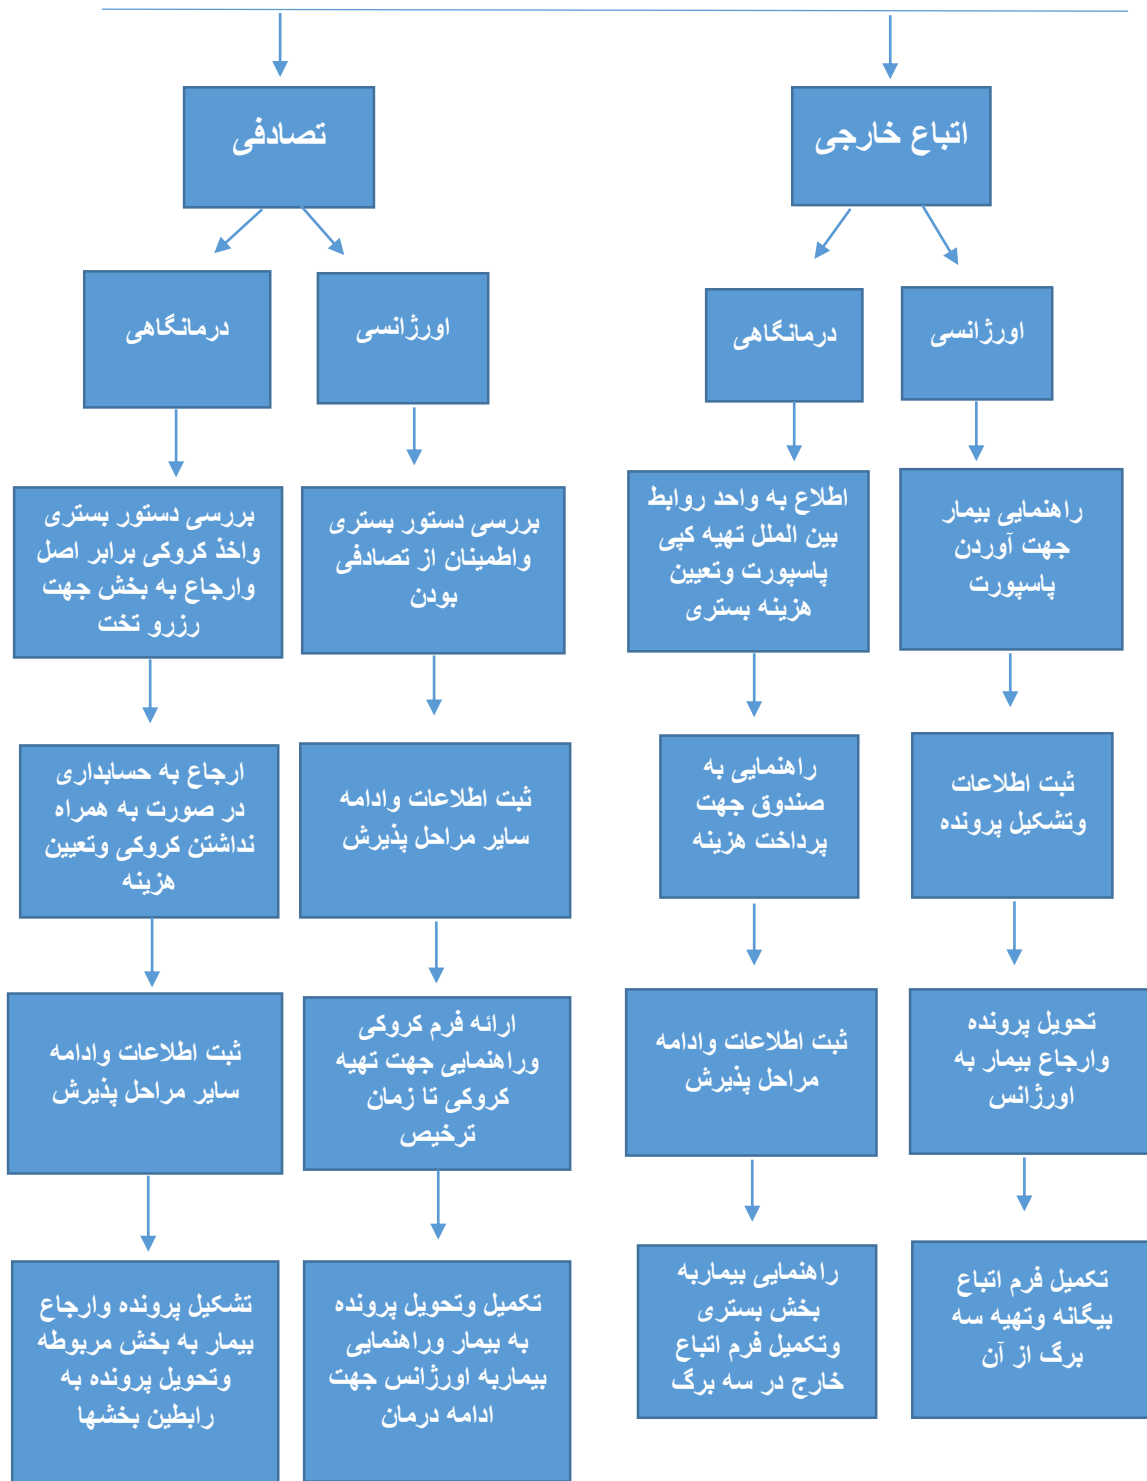

نحوه پذیرش بیماران اتباع خارج و تصادفی در پذیرش بستری بیمارستان شهدا

نحوه پذیرش بیماران اورژانسی ، درمانگاهی و مجهول الهویه در واحد پذیرش بستری بیمارستان شهدا